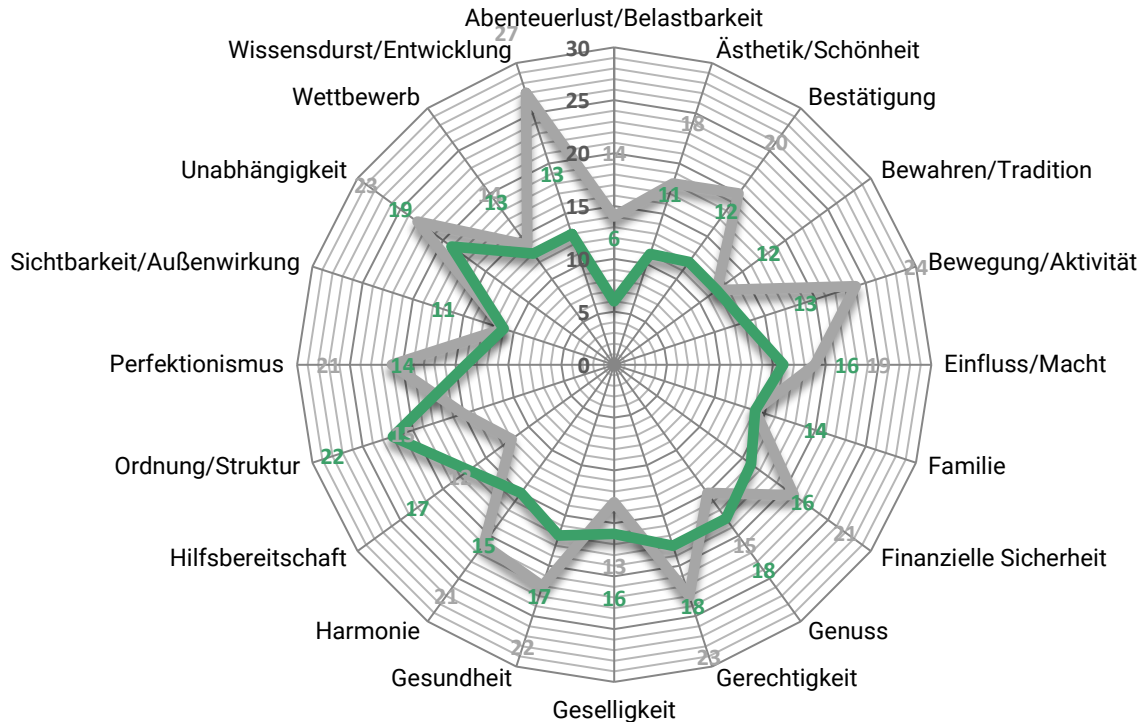

Grafische Auswertungen der IMA[©]

Die IMA[©]

Einzelauswertung IMA[©]

A-Z-Grafik

Absteigende-Werte-Grafik

IMA[©] Vergleichsauswertung Balken

**2er
Vergleichs-
auswertung:**

- Zeitlich
- Personell
(einzeln
oder Ø)

IMA[©] Vergleichsauswertung Spinnennetz

**2er
Vergleichs-
auswertung:**

- Zeitlich
- Personell
(einzeln
oder Ø)

IMA[©] Stellenprofil (vorgegeben oder individuell)

Innere Motive	KD
Abenteuerlust	9
Ästhetik	20
Bestätigung	19
Bewahren	18
Bewegung	14
Einfluss	16
Familie	22
Finanz. Sicherheit	19
Genuss	16
Gerechtigkeit	21
Geselligkeit	18
Gesundheit	16
Harmonie	22
Hilfsbereitschaft	15
Ordnung	20
Perfektionismus	17
Sichtbarkeit	13
Unabhängigkeit	17
Wettbewerb	11
Wissensdurst	19

IMA[©] Vergleichsauswertung mit Tabelle

innere Motive	P	R
Abenteuerlust	14	6
Ästhetik/Schönheit	18	11
Bestätigung	20	12
Bewahren/Tradition	12	12
Bewegung/Aktivität	24	13
Einfluss/Macht	19	16
Familie	14	14
Finanzielle Sicherheit	21	16
Genuss	15	18
Gerechtigkeit	23	18
Geselligkeit	13	16
Gesundheit	22	17
Harmonie	21	15
Hilfsbereitschaft	12	17
Ordnung/Struktur	15	22
Perfektionismus	21	14
Sichtbarkeit/Außenwirkung	11	11
Unabhängigkeit	23	19
Wettbewerb/Kampfgeist	14	13
Wissensdurst/Entwicklung	27	13

IMA[©] Vergleichsauswertung Gruppe mit Tabelle

innere Motive	MiB	MaB	LN	TL	RL
Abenteuerlust	13	25	11	15	19
Ästhetik/Schönheit	28	16	21	18	14
Bestätigung	18	4	11	11	1
Bewahren/Tradition	14	19	17	17	9
Bewegung/Aktivität	18	18	17	17	19
Einfluss/Macht	28	28	9	20	18
Familie	23	21	26	13	8
Finanzielle Sicherheit	27	14	14	17	13
Genuss	29	25	29	22	18
Gerechtigkeit	29	23	26	28	11
Geselligkeit	16	15	19	24	12
Gesundheit	15	7	5	10	5
Harmonie	28	21	28	24	11
Hilfsbereitschaft	9	7	20	15	3
Ordnung/Struktur	25	12	16	13	8
Perfektionismus	28	17	17	23	24
Sichtbarkeit/Außenwirkung	27	26	8	17	16
Unabhängigkeit	29	27	18	26	24
Wettbewerb/Kampfgeist	22	14	5	20	25
Wissensdurst/Entwicklung	28	29	24	24	21