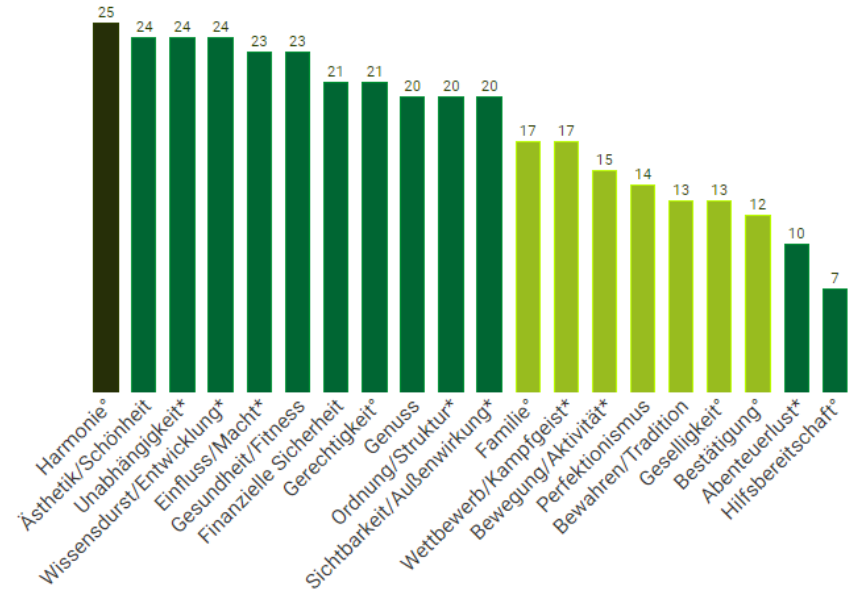

Grafische Auswertungen der IMA[©]

Die IMA[©]

Einzelauswertung IMA[©]

A-Z-Grafik

Absteigende-Werte-Grafik

IMA[©] Vergleichsauswertung Balken

**2er
Vergleichs-
auswertung:**

- Zeitlich
- Personell
(einzeln
oder Ø)

IMA[©] Vergleichsauswertung Spinnennetz

**2er
Vergleichs-
auswertung:**

- Zeitlich
- Personell
(einzeln
oder Ø)

IMA[©] Stellenprofil (vorgegeben oder individuell)

Innere Motive	KD
Abenteuerlust	9
Ästhetik	20
Bestätigung	19
Bewahren	18
Bewegung	14
Einfluss	16
Familie	22
Finanz. Sicherheit	19
Genuss	16
Gerechtigkeit	21
Geselligkeit	18
Gesundheit	16
Harmonie	22
Hilfsbereitschaft	15
Ordnung	20
Perfektionismus	17
Sichtbarkeit	13
Unabhängigkeit	17
Wettbewerb	11
Wissensdurst	19

IMA[©] Vergleichsauswertung mit Tabelle

innere Motive	P	R
Abenteuerlust	14	6
Ästhetik/Schönheit	18	11
Bestätigung	20	12
Bewahren/Tradition	12	12
Bewegung/Aktivität	24	13
Einfluss/Macht	19	16
Familie	14	14
Finanzielle Sicherheit	21	16
Genuss	15	18
Gerechtigkeit	23	18
Geselligkeit	13	16
Gesundheit	22	17
Harmonie	21	15
Hilfsbereitschaft	12	17
Ordnung/Struktur	15	22
Perfektionismus	21	14
Sichtbarkeit/Außenwirkung	11	11
Unabhängigkeit	23	19
Wettbewerb/Kampfgeist	14	13
Wissensdurst/Entwicklung	27	13