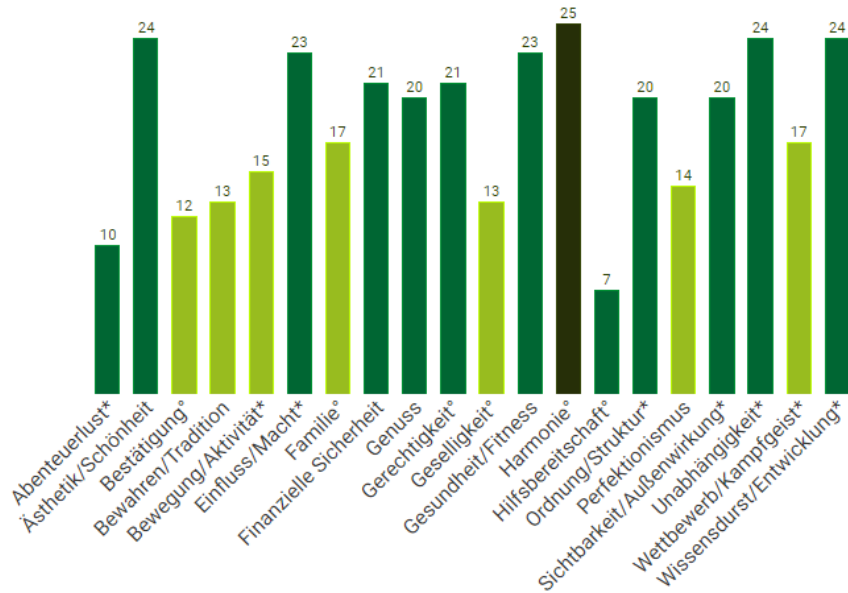

Grafische Auswertungen der IMA[©]

Die IMA[©]

Einzelauswertung IMA[©]

A-Z-Grafik

Absteigende-Werte-Grafik

IMA[©] Vergleichsauswertung Balken

**2er
Vergleichs-
auswertung:**

- Zeitlich
- Personell
(einzeln
oder Ø)

IMA[©] Vergleichsauswertung Spinnennetz

**2er
Vergleichs-
auswertung:**

- Zeitlich
- Personell
(einzeln
oder Ø)

IMA[©] Stellenprofil (vorgegeben oder individuell)

Innere Motive	KD
Abenteuerlust	9
Ästhetik	20
Bestätigung	19
Bewahren	18
Bewegung	14
Einfluss	16
Familie	22
Finanz. Sicherheit	19
Genuss	16
Gerechtigkeit	21
Geselligkeit	18
Gesundheit	16
Harmonie	22
Hilfsbereitschaft	15
Ordnung	20
Perfektionismus	17
Sichtbarkeit	13
Unabhängigkeit	17
Wettbewerb	11
Wissensdurst	19

IMA[©] Vergleichsauswertung mit Tabelle

innere Motive	P	R
Abenteuerlust	14	6
Ästhetik/Schönheit	18	11
Bestätigung	20	12
Bewahren/Tradition	12	12
Bewegung/Aktivität	24	13
Einfluss/Macht	19	16
Familie	14	14
Finanzielle Sicherheit	21	16
Genuss	15	18
Gerechtigkeit	23	18
Geselligkeit	13	16
Gesundheit	22	17
Harmonie	21	15
Hilfsbereitschaft	12	17
Ordnung/Struktur	15	22
Perfektionismus	21	14
Sichtbarkeit/Außenwirkung	11	11
Unabhängigkeit	23	19
Wettbewerb/Kampfgeist	14	13
Wissensdurst/Entwicklung	27	13

innere Motive	Summe	Ø
Wissensdurst/Entwicklung	126	25,2
Unabhängigkeit	124	24,8
Genuss	123	24,6
Gerechtigkeit	117	23,4
Harmonie	112	22,4
Perfektionismus	109	21,8
Einfluss/Macht	103	20,6
Ästhetik/Schönheit	97	19,4
Sichtbarkeit/Außenwirkung	94	18,8
Familie	91	18,2
Bewegung/Aktivität	89	17,8
Geselligkeit	86	17,2
Wettbewerb/Kampfgeist	86	17,2
Finanzielle Sicherheit	85	17
Abenteuerlust	83	16,6
Bewahren/Tradition	76	15,2
Ordnung/Struktur	74	14,8
Hilfsbereitschaft	54	10,8
Bestätigung	45	9
Gesundheit	42	8,4