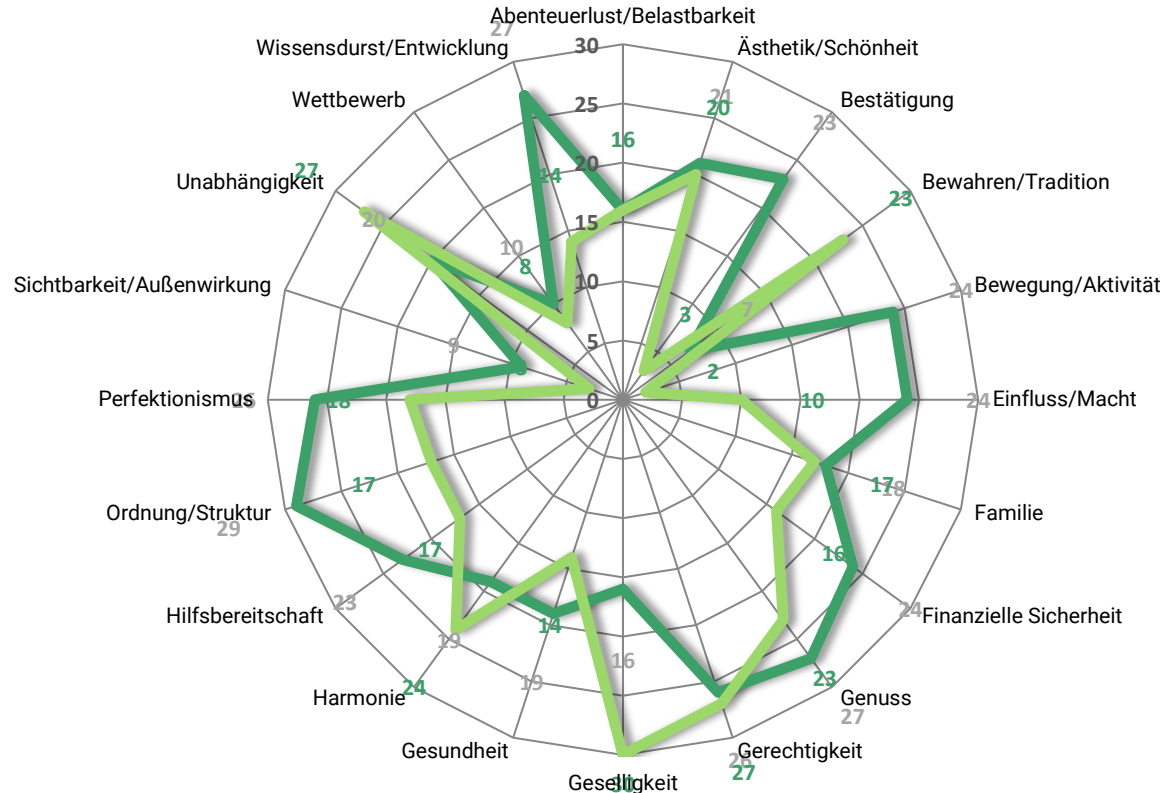

Grafische Auswertungen der IMA[©]

Die IMA[©]

Einzelauswertung IMA[©]

A-Z-Grafik

Absteigende-Werte-Grafik

IMA[©] Vergleichsauswertung Balken

**2er
Vergleichs-
auswertung:**

- Zeitlich
- Personell
(einzeln
oder Ø)

IMA[©] Vergleichsauswertung Spinnennetz

**2er
Vergleichs-
auswertung:**

- Zeitlich
- Personell
(einzeln
oder Ø)

IMA[©] Stellenprofil (vorgegeben oder individuell)

Innere Motive	KD
Abenteuerlust	9
Ästhetik	20
Bestätigung	19
Bewahren	18
Bewegung	14
Einfluss	16
Familie	22
Finanz. Sicherheit	19
Genuss	16
Gerechtigkeit	21
Geselligkeit	18
Gesundheit	16
Harmonie	22
Hilfsbereitschaft	15
Ordnung	20
Perfektionismus	17
Sichtbarkeit	13
Unabhängigkeit	17
Wettbewerb	11
Wissensdurst	19

IMA[©] Vergleichsauswertung mit Tabelle

innere Motive	P	R
Abenteuerlust	14	6
Ästhetik/Schönheit	18	11
Bestätigung	20	12
Bewahren/Tradition	12	12
Bewegung/Aktivität	24	13
Einfluss/Macht	19	16
Familie	14	14
Finanzielle Sicherheit	21	16
Genuss	15	18
Gerechtigkeit	23	18
Geselligkeit	13	16
Gesundheit	22	17
Harmonie	21	15
Hilfsbereitschaft	12	17
Ordnung/Struktur	15	22
Perfektionismus	21	14
Sichtbarkeit/Außenwirkung	11	11
Unabhängigkeit	23	19
Wettbewerb/Kampfgeist	14	13
Wissensdurst/Entwicklung	27	13

IMA[©] Vergleichsauswertung Gruppe mit Tabelle

innere Motive	MiB	MaB	LN	TL	RL
Abenteuerlust	13	25	11	15	19
Ästhetik/Schönheit	28	16	21	18	14
Bestätigung	18	4	11	11	1
Bewahren/Tradition	14	19	17	17	9
Bewegung/Aktivität	18	18	17	17	19
Einfluss/Macht	28	28	9	20	18
Familie	23	21	26	13	8
Finanzielle Sicherheit	27	14	14	17	13
Genuss	29	25	29	22	18
Gerechtigkeit	29	23	26	28	11
Geselligkeit	16	15	19	24	12
Gesundheit	15	7	5	10	5
Harmonie	28	21	28	24	11
Hilfsbereitschaft	9	7	20	15	3
Ordnung/Struktur	25	12	16	13	8
Perfektionismus	28	17	17	23	24
Sichtbarkeit/Außenwirkung	27	26	8	17	16
Unabhängigkeit	29	27	18	26	24
Wettbewerb/Kampfgeist	22	14	5	20	25
Wissensdurst/Entwicklung	28	29	24	24	21