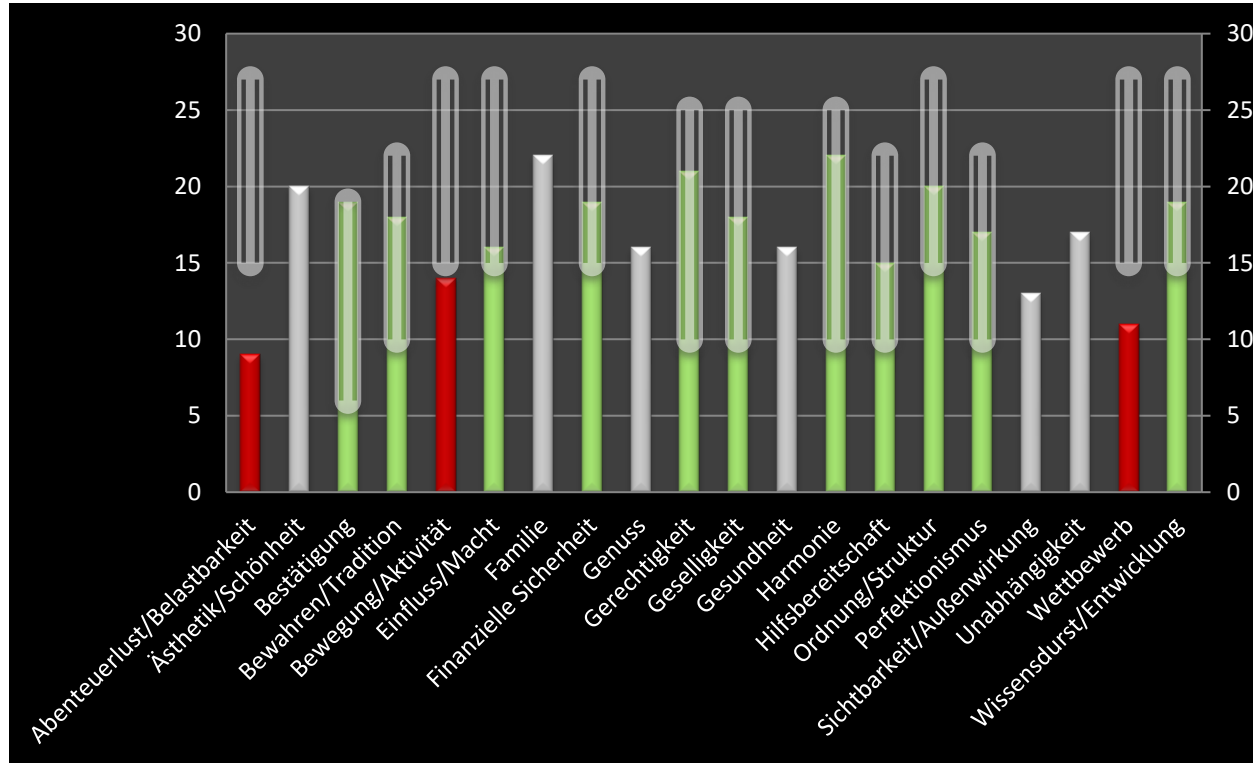

Grafische Auswertungen der IMA[©]

Die IMA[©]

Einzelauswertung IMA[©]

A-Z-Grafik

Absteigende-Werte-Grafik

IMA[©] Vergleichsauswertung Balken

**2er
Vergleichs-
auswertung:**

- Zeitlich
- Personell
(einzeln
oder Ø)

IMA[©] Vergleichsauswertung Spinnennetz

**2er
Vergleichs-
auswertung:**

- Zeitlich
- Personell
(einzeln
oder Ø)

IMA[©] Stellenprofil (vorgegeben oder individuell)

Innere Motive	KD
Abenteuerlust	9
Ästhetik	20
Bestätigung	19
Bewahren	18
Bewegung	14
Einfluss	16
Familie	22
Finanz. Sicherheit	19
Genuss	16
Gerechtigkeit	21
Geselligkeit	18
Gesundheit	16
Harmonie	22
Hilfsbereitschaft	15
Ordnung	20
Perfektionismus	17
Sichtbarkeit	13
Unabhängigkeit	17
Wettbewerb	11
Wissensdurst	19

IMA[©] Vergleichsauswertung mit Tabelle

innere Motive	P	R
Abenteuerlust	14	6
Ästhetik/Schönheit	18	11
Bestätigung	20	12
Bewahren/Tradition	12	12
Bewegung/Aktivität	24	13
Einfluss/Macht	19	16
Familie	14	14
Finanzielle Sicherheit	21	16
Genuss	15	18
Gerechtigkeit	23	18
Geselligkeit	13	16
Gesundheit	22	17
Harmonie	21	15
Hilfsbereitschaft	12	17
Ordnung/Struktur	15	22
Perfektionismus	21	14
Sichtbarkeit/Außenwirkung	11	11
Unabhängigkeit	23	19
Wettbewerb/Kampfgeist	14	13
Wissensdurst/Entwicklung	27	13