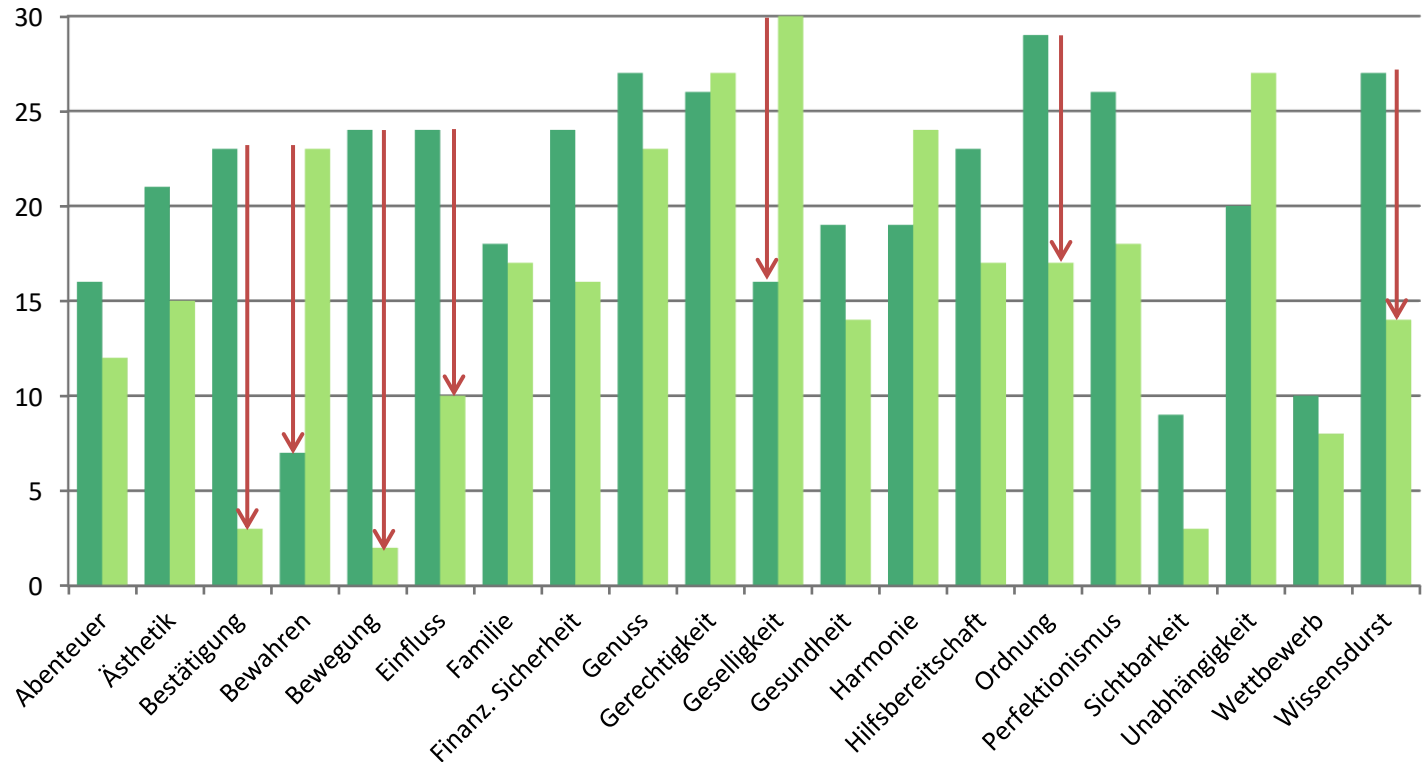

Grafische Auswertungen der IMA[©]

Die IMA[©]

Einzelauswertung IMA[©]

A-Z-Grafik

Absteigende-Werte-Grafik

IMA[©] Vergleichsauswertung Balken

**2er
Vergleichs-
auswertung:**

- Zeitlich
- Personell
(einzeln
oder Ø)

IMA[©] Vergleichsauswertung Spinnennetz

**2er
Vergleichs-
auswertung:**

- Zeitlich
- Personell
(einzeln
oder Ø)

IMA[©] Stellenprofil (vorgegeben oder individuell)

Innere Motive	KD
Abenteuerlust	9
Ästhetik	20
Bestätigung	19
Bewahren	18
Bewegung	14
Einfluss	16
Familie	22
Finanz. Sicherheit	19
Genuss	16
Gerechtigkeit	21
Geselligkeit	18
Gesundheit	16
Harmonie	22
Hilfsbereitschaft	15
Ordnung	20
Perfektionismus	17
Sichtbarkeit	13
Unabhängigkeit	17
Wettbewerb	11
Wissensdurst	19

IMA[©] Vergleichsauswertung mit Tabelle

innere Motive	P	R
Abenteuerlust	14	6
Ästhetik/Schönheit	18	11
Bestätigung	20	12
Bewahren/Tradition	12	12
Bewegung/Aktivität	24	13
Einfluss/Macht	19	16
Familie	14	14
Finanzielle Sicherheit	21	16
Genuss	15	18
Gerechtigkeit	23	18
Geselligkeit	13	16
Gesundheit	22	17
Harmonie	21	15
Hilfsbereitschaft	12	17
Ordnung/Struktur	15	22
Perfektionismus	21	14
Sichtbarkeit/Außenwirkung	11	11
Unabhängigkeit	23	19
Wettbewerb/Kampfgeist	14	13
Wissensdurst/Entwicklung	27	13